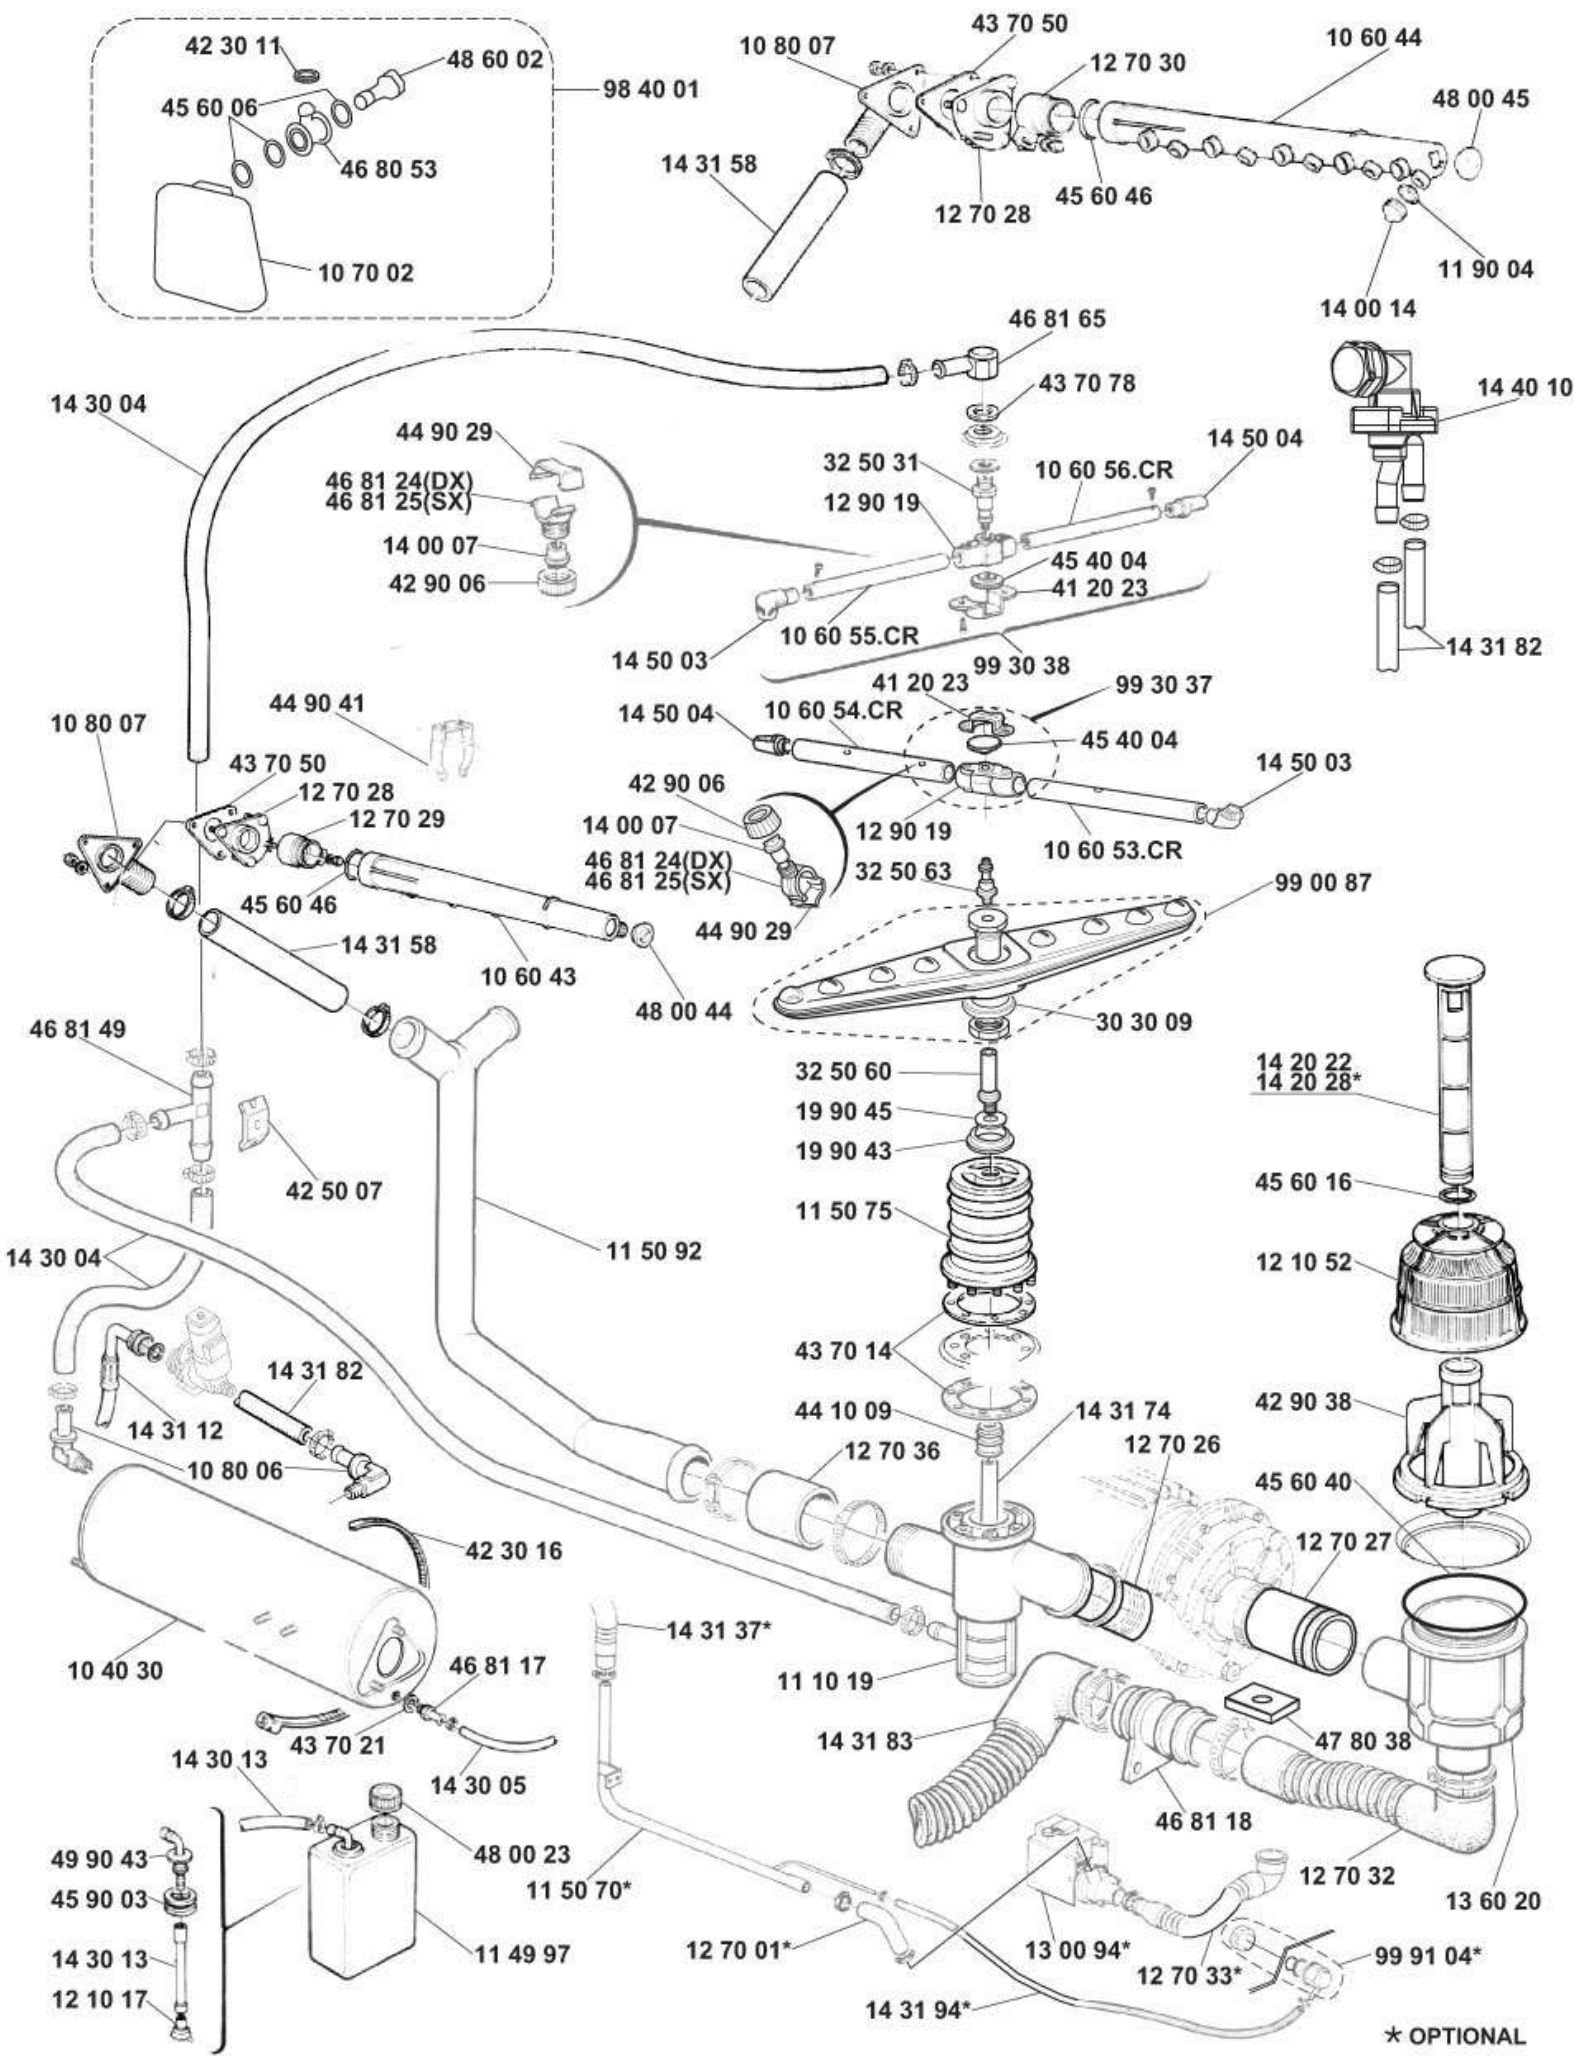

* OPTIONAL

* OPTIONAL

13 00 68 V 230/50 Hz /1

2278

12 40 26 / 50 Hz

T.170

12 40 31 / 50Hz