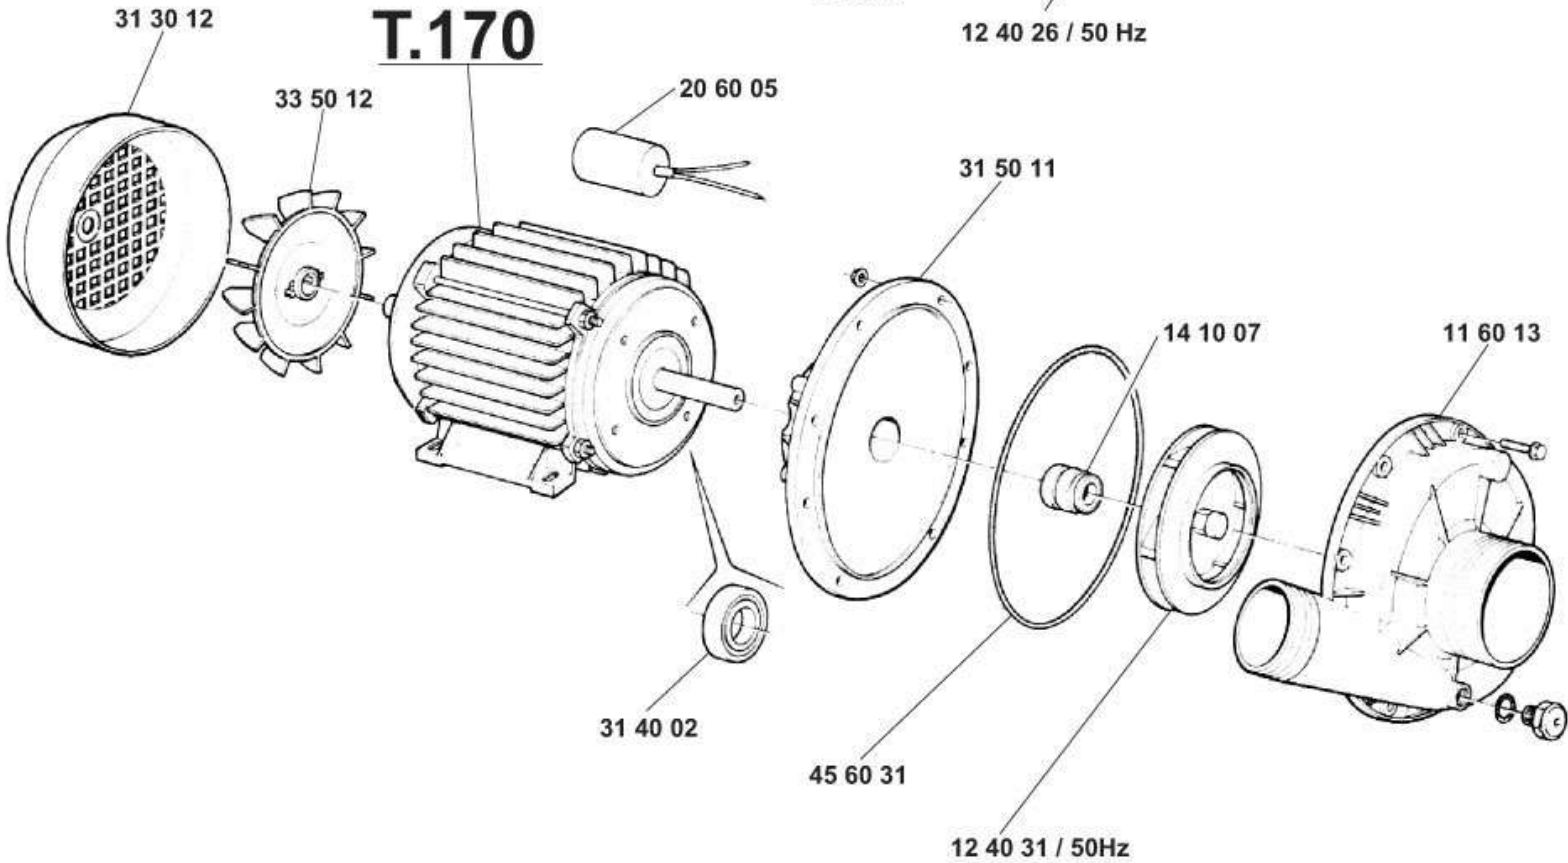

* OPTIONAL

* OPTIONAL

13 00 68 V 230/50 Hz /1

2278

12 40 26 / 50 Hz

T.170

12 40 31 / 50Hz