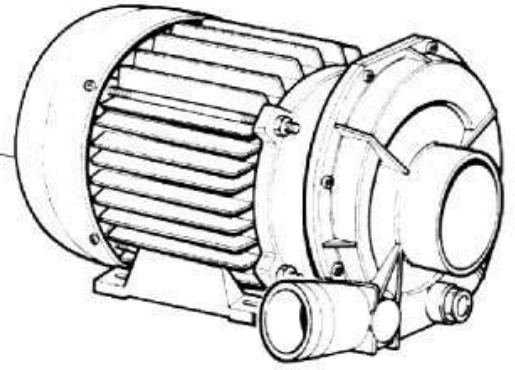

* OPTIONAL

* OPTIONAL

13 00 68 V 230/50 Hz /1

2278

12 40 26 / 50 Hz

T.170

12 40 31 / 50Hz