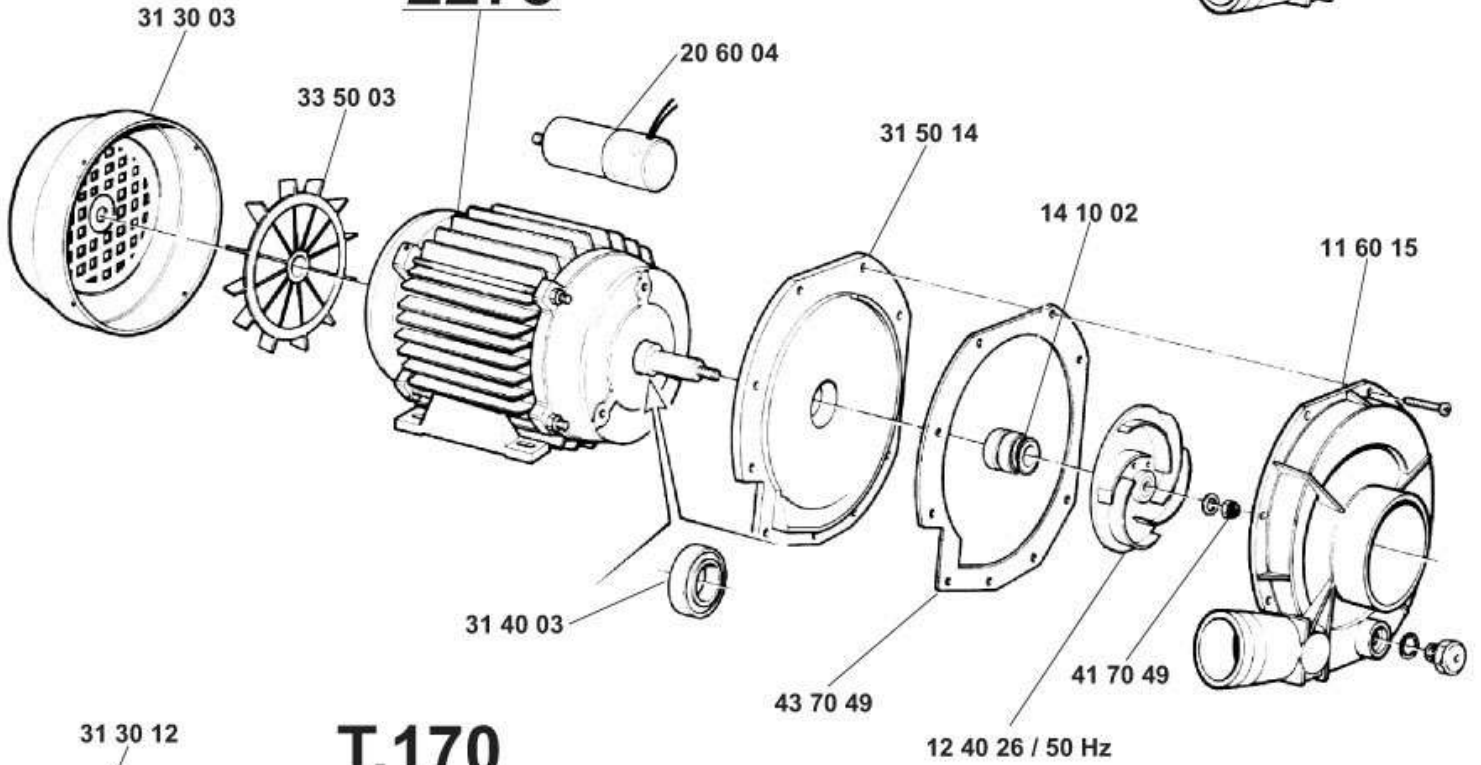

* OPTIONAL

* OPTIONAL

13 00 68 V 230/50 Hz /1

2278

12 40 26 / 50 Hz

T.170

12 40 31 / 50Hz